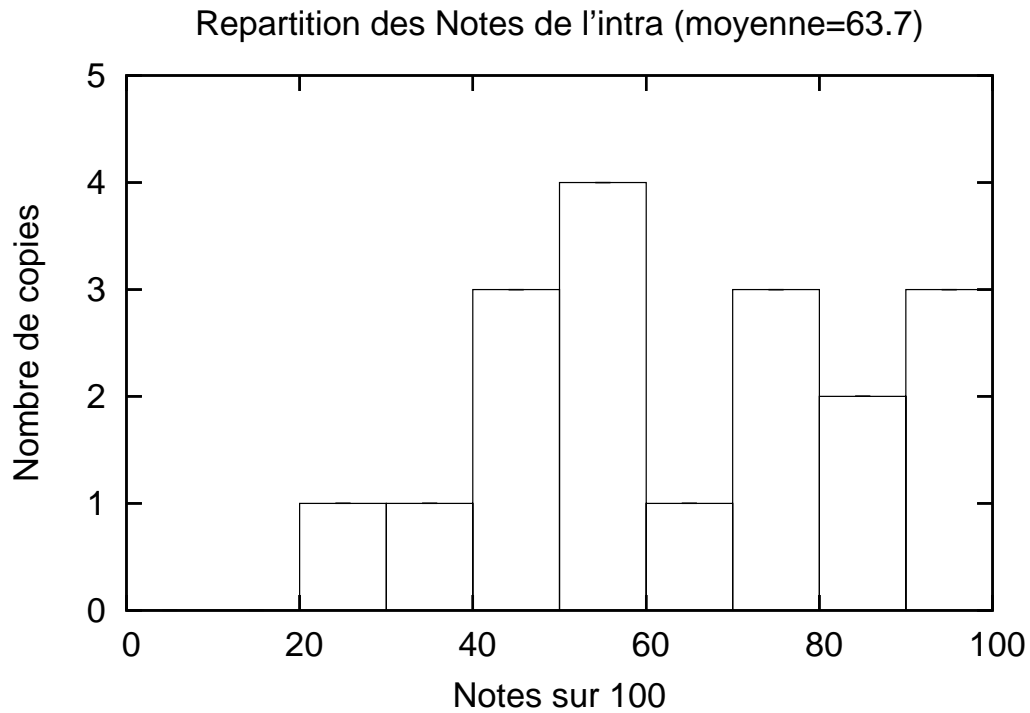

E-mail : mignotte@iro.umontreal.ca

FIG. 1 – Répartition des Notes de l'Intra (18 étudiants).

FIG. 2 – Répartition des Notes de la moyenne des Devoirs (19 étudiants).

FIG. 3 – Répartition des Notes de l'examen Final (19 étudiants).