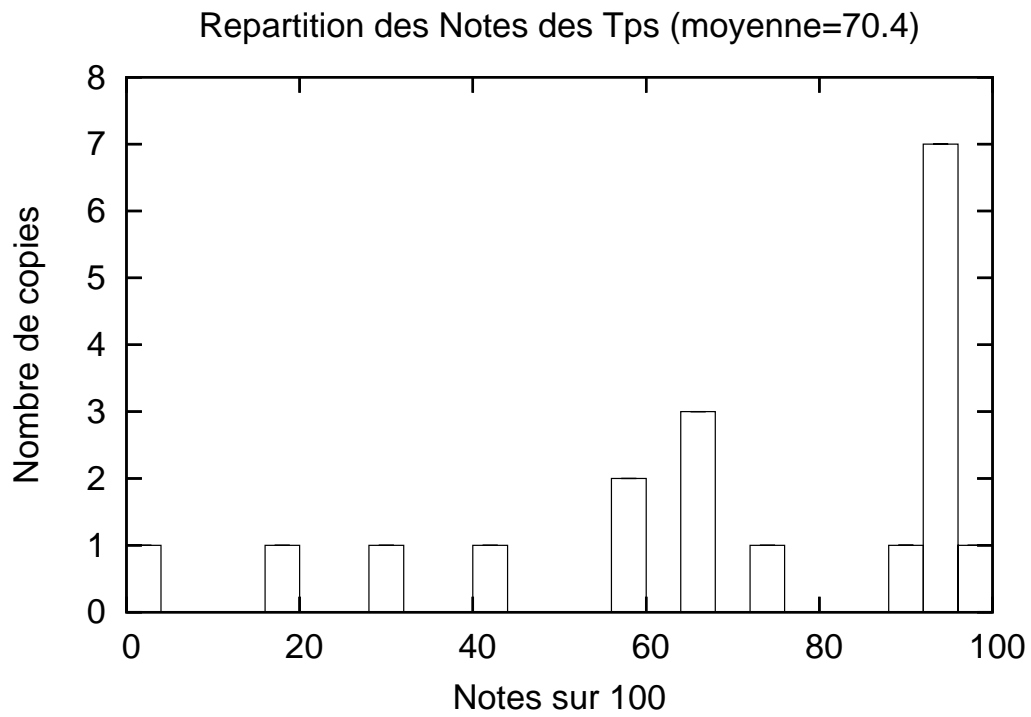

E-mail : mignotte@iro.umontreal.ca

FIG. 1 – Répartition des Notes de l'Intra (18 étudiants).

FIG. 2 – Répartition des Notes de la moyenne des Devoirs (19 étudiants).

FIG. 3 – Répartition des Notes de l'examen Final (19 étudiants).