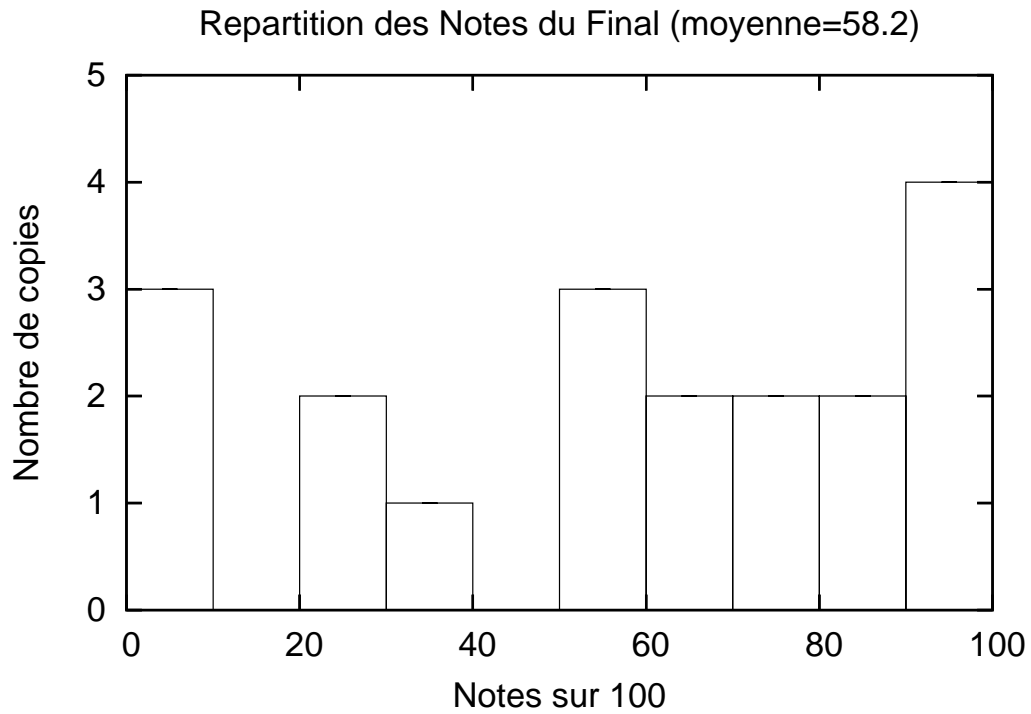

E-mail : mignotte@iro.umontreal.ca

FIG. 1 – Répartition des Notes de l'Intra (18 étudiants).

FIG. 2 – Répartition des Notes de la moyenne des Devoirs (19 étudiants).

FIG. 3 – Répartition des Notes de l'examen Final (19 étudiants).