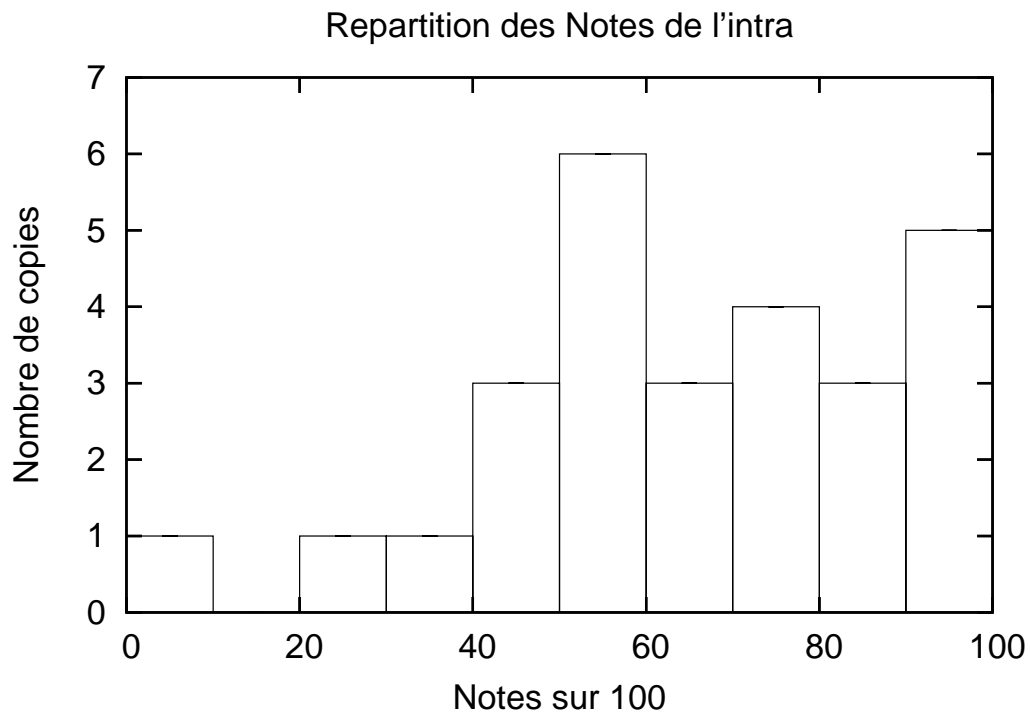

E-mail : mignotte@iro.umontreal.ca

FIG. 1 – Répartition des Notes de l'Intra (27 étudiants).

FIG. 2 – Répartition des Notes de la moyenne des Devoirs (25 étudiants).

FIG. 3 – Répartition des Notes de l'examen Final (25 étudiants).