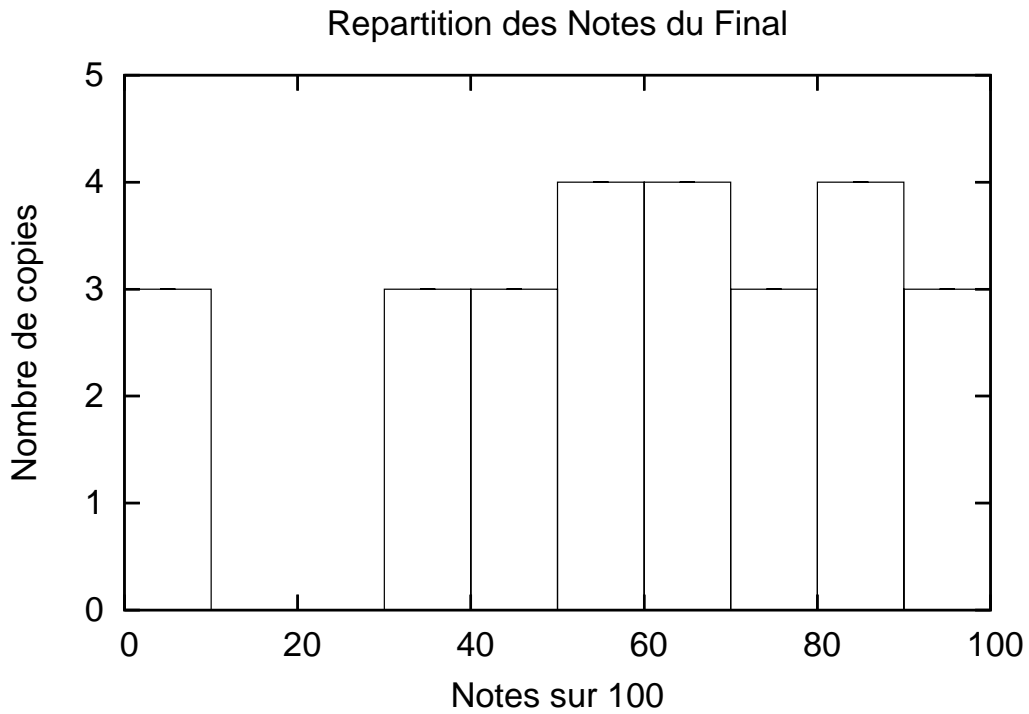

E-mail : mignotte@iro.umontreal.ca

FIG. 1 – Répartition des Notes de l'Intra (27 étudiants).

FIG. 2 – Répartition des Notes de la moyenne des Devoirs (25 étudiants).

FIG. 3 – Répartition des Notes de l'examen Final (25 étudiants).