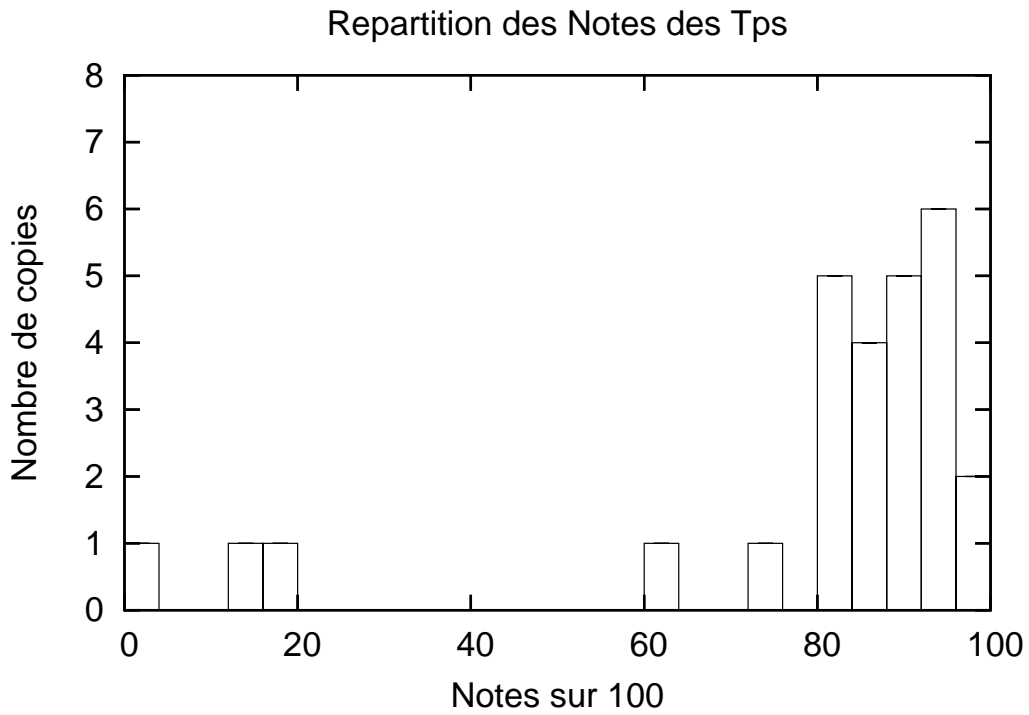

E-mail : mignotte@iro.umontreal.ca

FIG. 1 – Répartition des Notes de l'Intra (27 étudiants).

FIG. 2 – Répartition des Notes de la moyenne des Devoirs (25 étudiants).

FIG. 3 – Répartition des Notes de l'examen Final (25 étudiants).